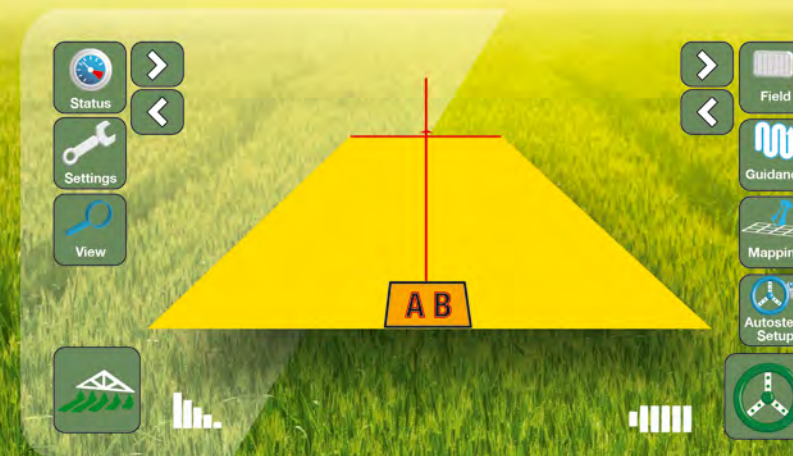

UW NEW HOLLAND DEALER:

TOT 31 MAART 2014

WINTER FESTIVAL PRECISIELANDBOUW

VERHOOG UW OPBRENGST VANAF NU!

ONTDEK PRECISIELANDBOUW-
PRODUCTEN DIE PERFECT
AAN UW BEHOEFTE
TEGEMOET KOMEN!

PLM
PRECISION LAND
MANAGEMENT